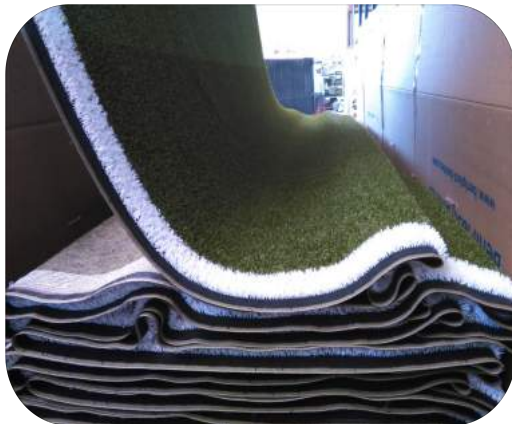

CÉSPED ARTIFICIAL DECORATIVO

Césped de alta gama ideal para jardines, terrazas, piscinas, instalaciones públicas o rotondas. Formado por hileras de fibras monofilamentos y/o fibrilados, según modelos, que consiguen que el césped Compogras sea un producto realmente suave y confortable.

Disponible en varias alturas.

Fabricado en España
“El césped más suave del mercado”

Producto	Definición	Presentación	Color	Ud.	Código
COMPOGRASS PARADISE PLUS 40 N	Césped 40 mm, fibra polietileno (monofilamento + texturizada)	2 x 25 m 2 x 10 m	4 tonos verde-marrón	m ²	686131 686130
COMPOGRASS PARADISE PLUS 35 N	Césped 35 mm, fibra polietileno (monofilamento + texturizada)	2 x 25 m 2 x 10 m	4 tonos verde-marrón	m ²	686132 686129
COMPOGRASS PARADISE PLUS 30 N	Césped 30 mm, fibra polietileno (monofilamento + texturizada)	2 x 25 m 2 x 10 m	4 tonos verde-marrón	m ²	686133 686140
COMPOGRASS PARADISE PLUS 25 N	Césped 25 mm, fibra polietileno (monofilamento + texturizada)	2 x 25 m 2 x 10 m	4 tonos verde-marrón	m ²	686134 686127
COMPOGRASS PARADISE PLUS 20 N / 21	Césped 20 mm, fibra polietileno (monofilamento + texturizada)	2 x 25 m 2 x 10 m	4 tonos verde-marrón	m ²	686146 686147
COMPOGRASS PARADISE PLUS 20 N / 14	Césped 20 mm, fibra polietileno (monofilamento + texturizada)	2 x 25 m 2 x 10 m	4 tonos verde-marrón	m ²	686139 686141